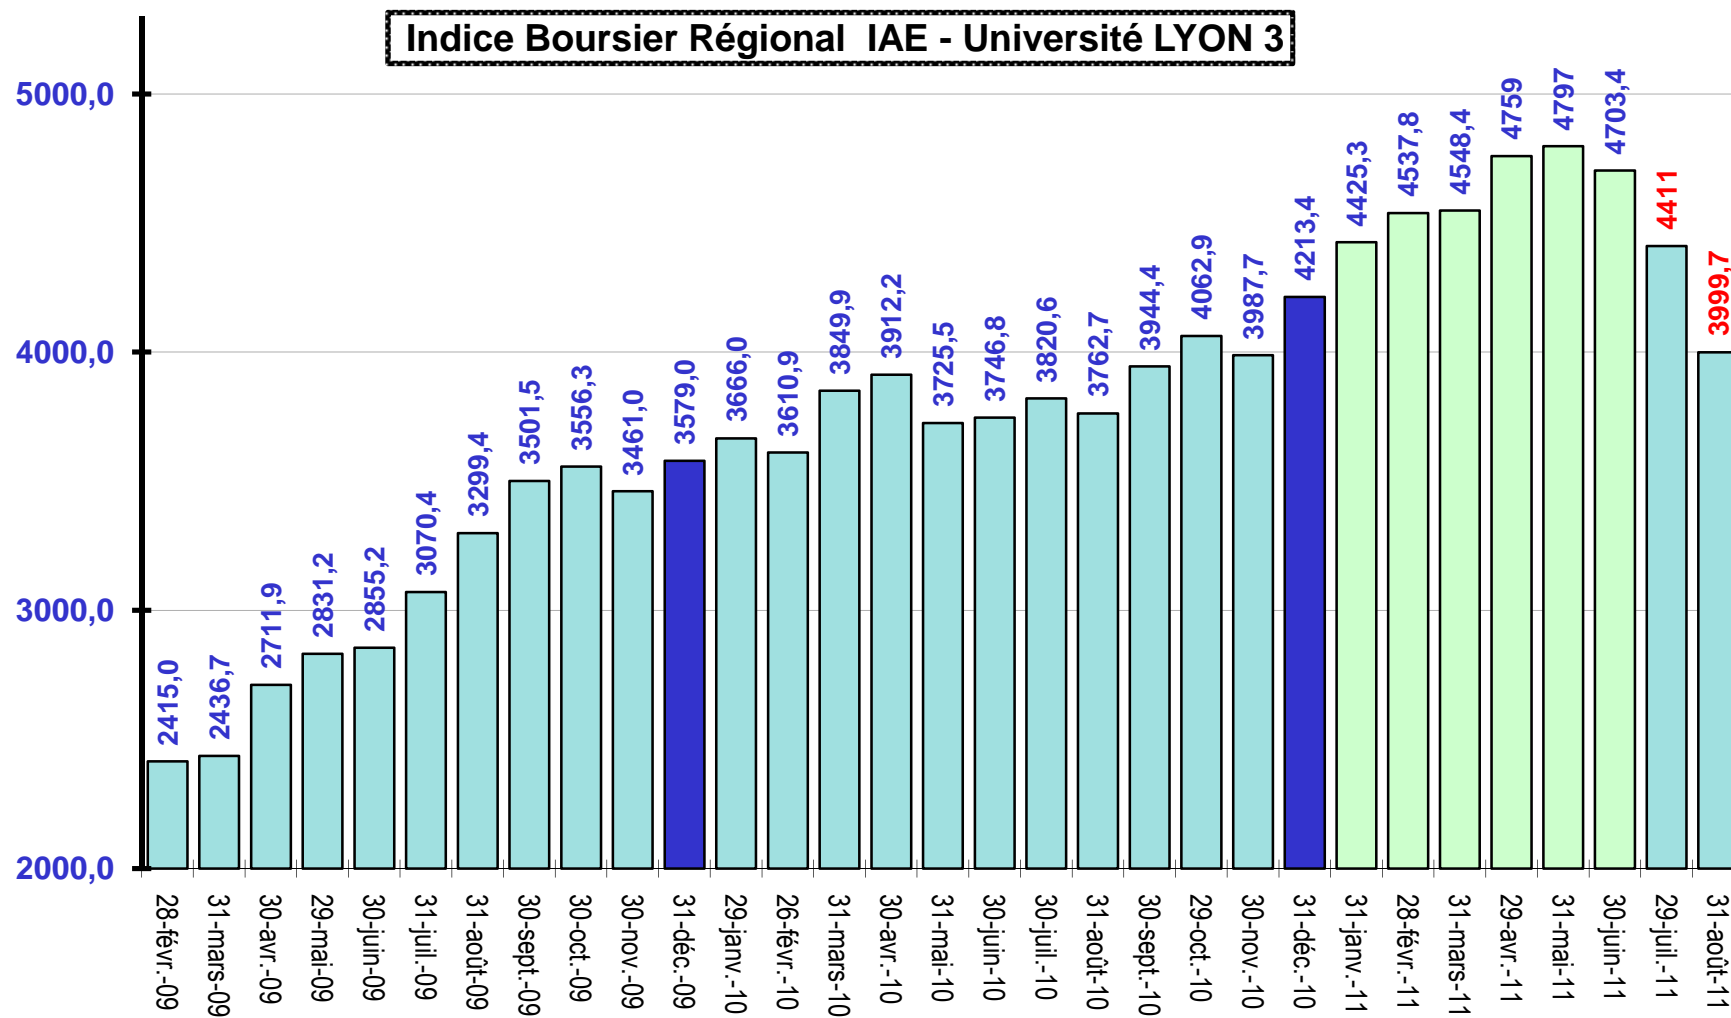

(cours en clôture, dernier jour de chaque mois) - Dr Alain TESTON, Université de Lyon

IAE / Université Lyon 3 - depuis son niveau minimum durant la crise qui a débuté en juin 2007 *
BASE 1000 à fin septembre 1986