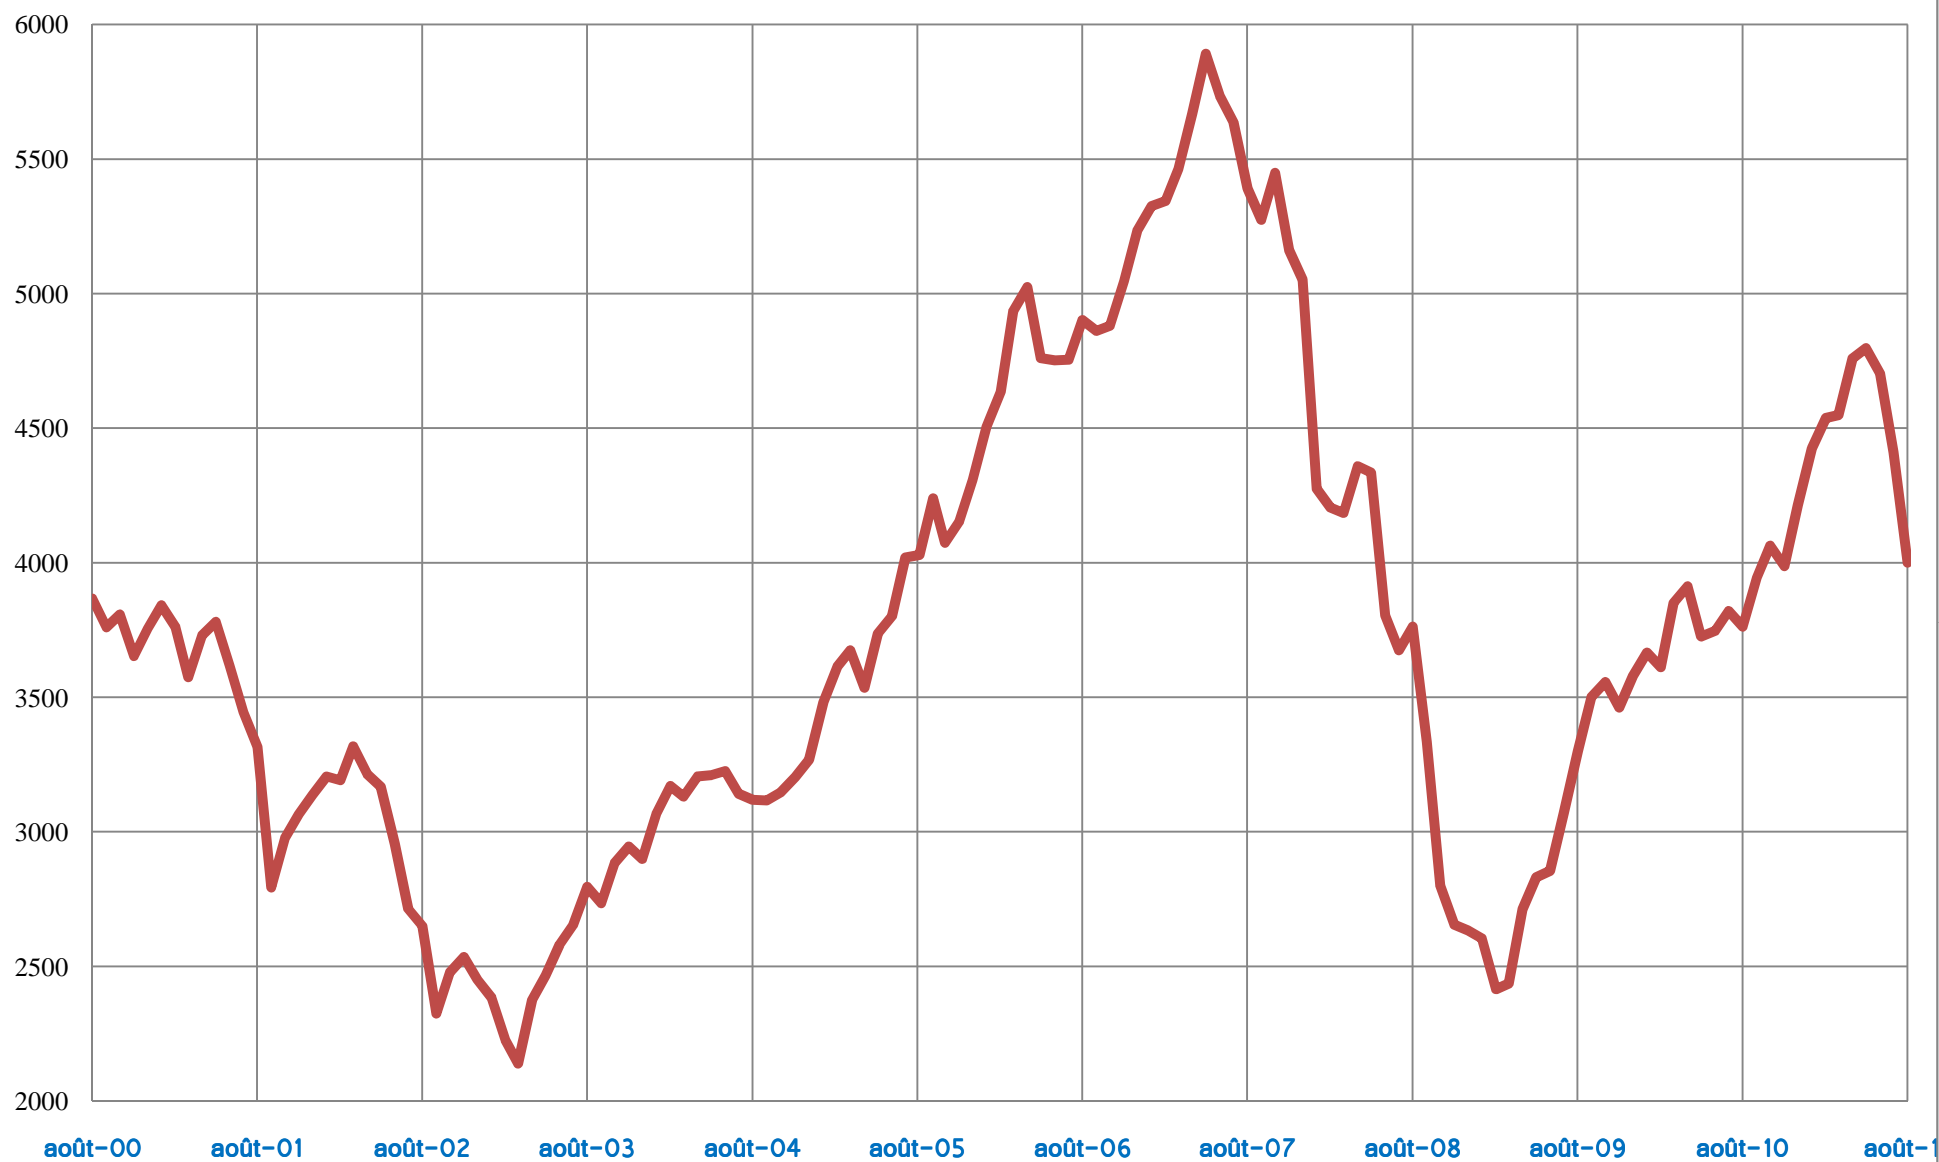

INDICE BOURSIER REGIONAL IAE - UNIVERSITE LYON 3

Base 1000, à fin septembre 1986, base de calcul de l'indice
Dr Alain TESTON, Universitaire et Directeur Honoraire IAE de Lyon