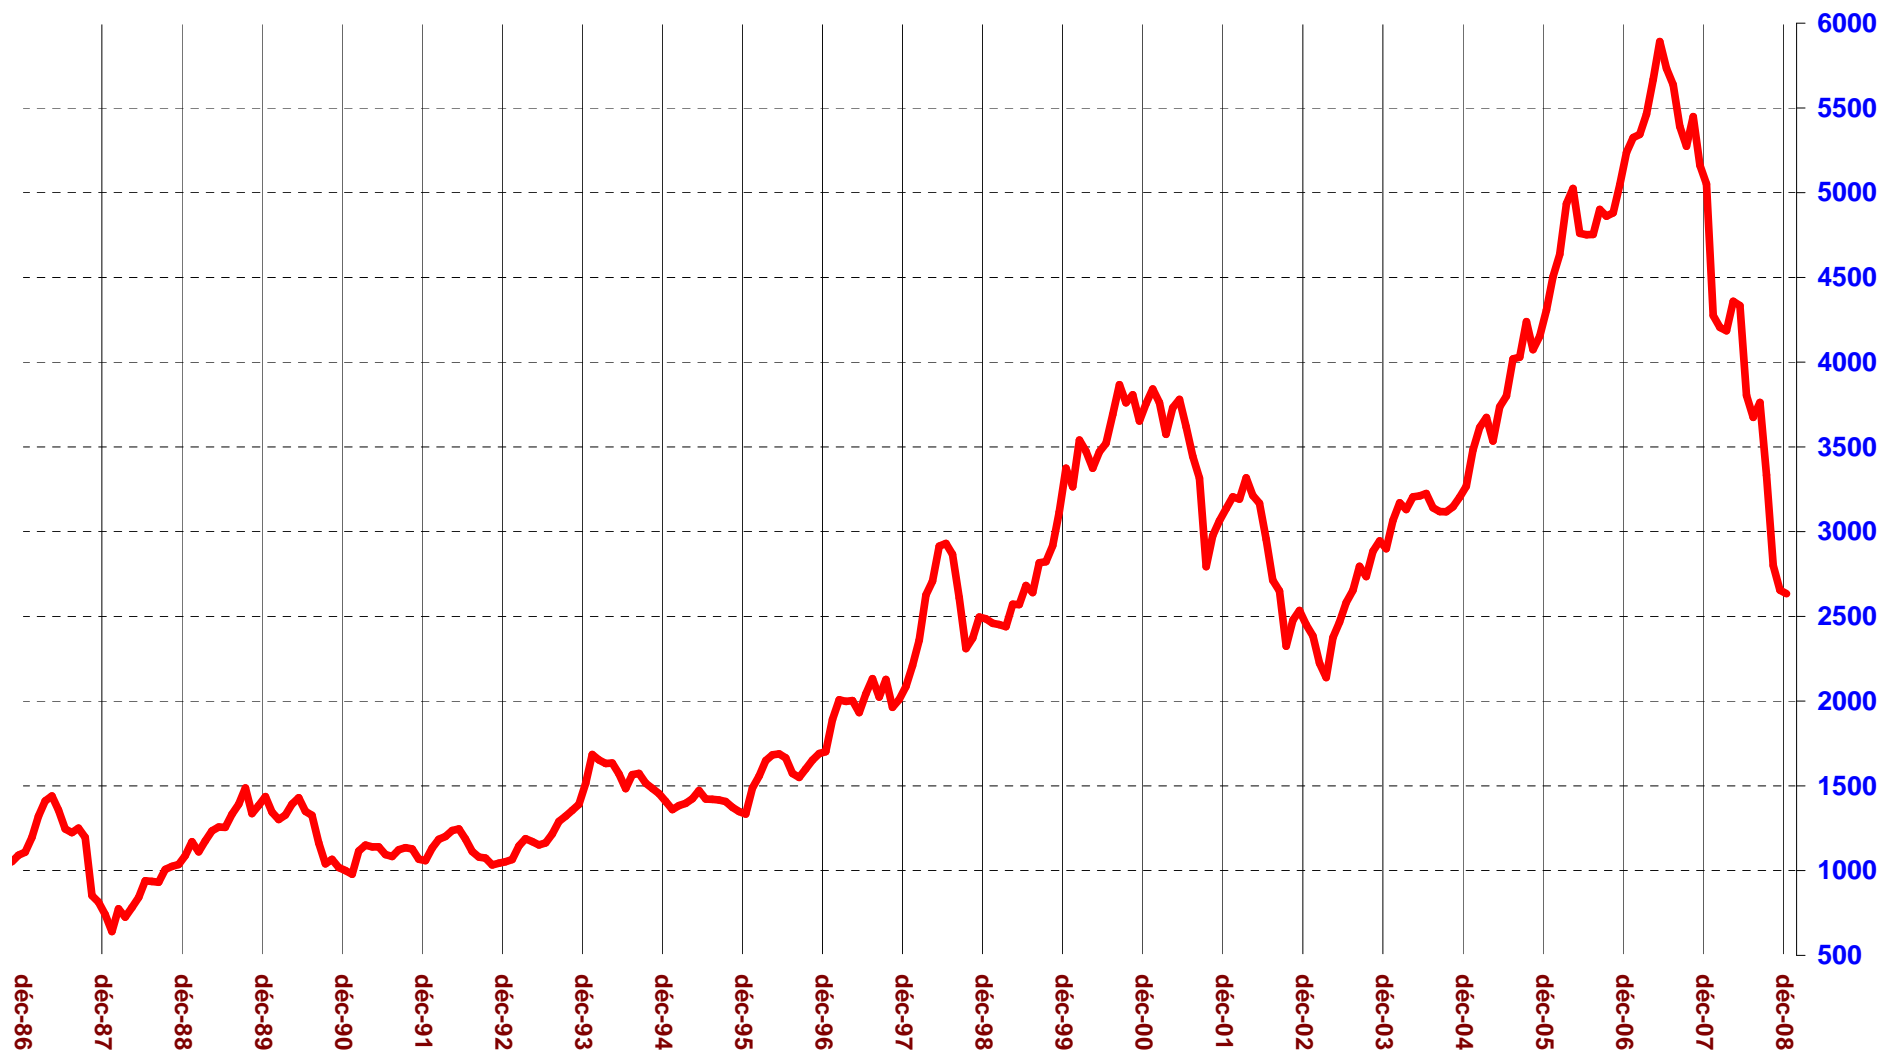

## L'indice boursier régional IAE - UNIVERSITE LYON 3 : évolutions mensuelles sur 22 ANS...

base 1000 fin septembre 1986 - Dr Alain TESTON