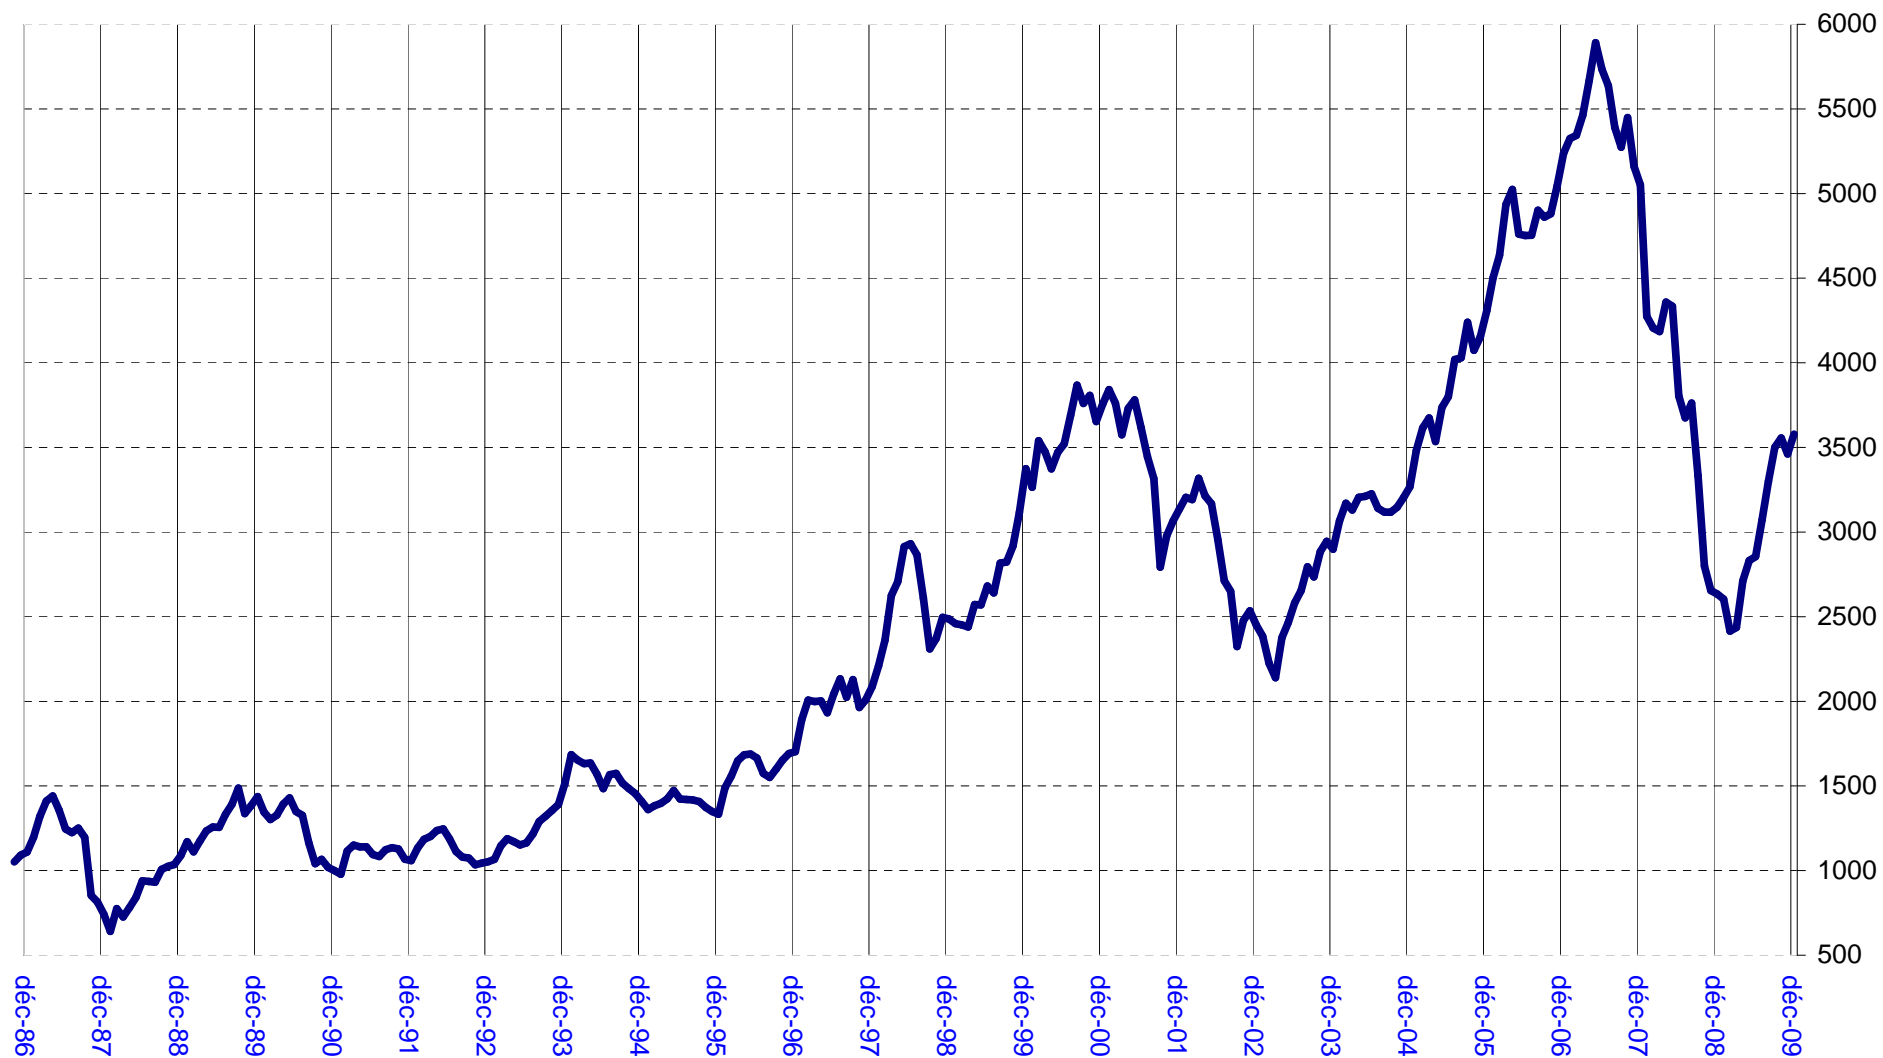

## L'indice boursier régional IAE - UNIVERSITE LYON 3 : évolutions mensuelles depuis décembre 1986

base 1000 fin septembre 1986 - Dr Alain TESTON