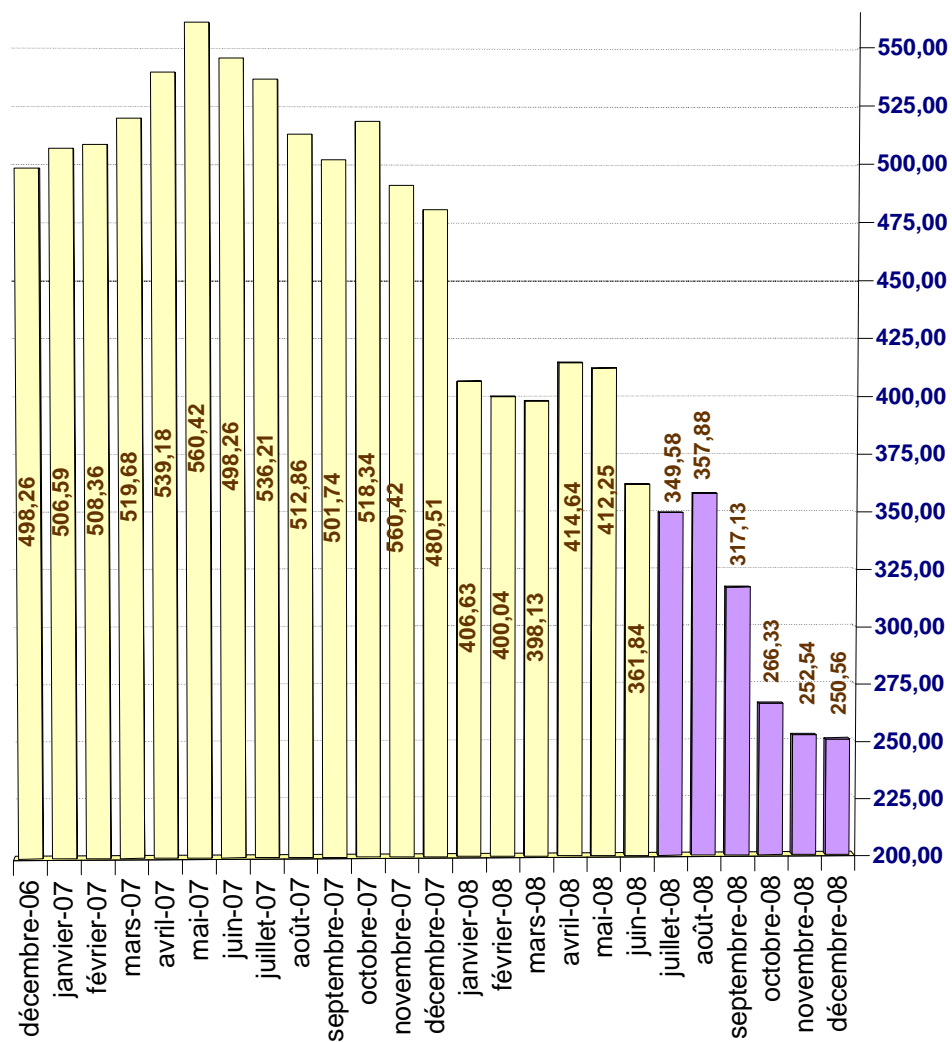

Indice Boursier Régional IAE - UNIVERSITE LYON 3

base 100 à fin 1992 - chaque fin de mois en clôture / Alain TESTON