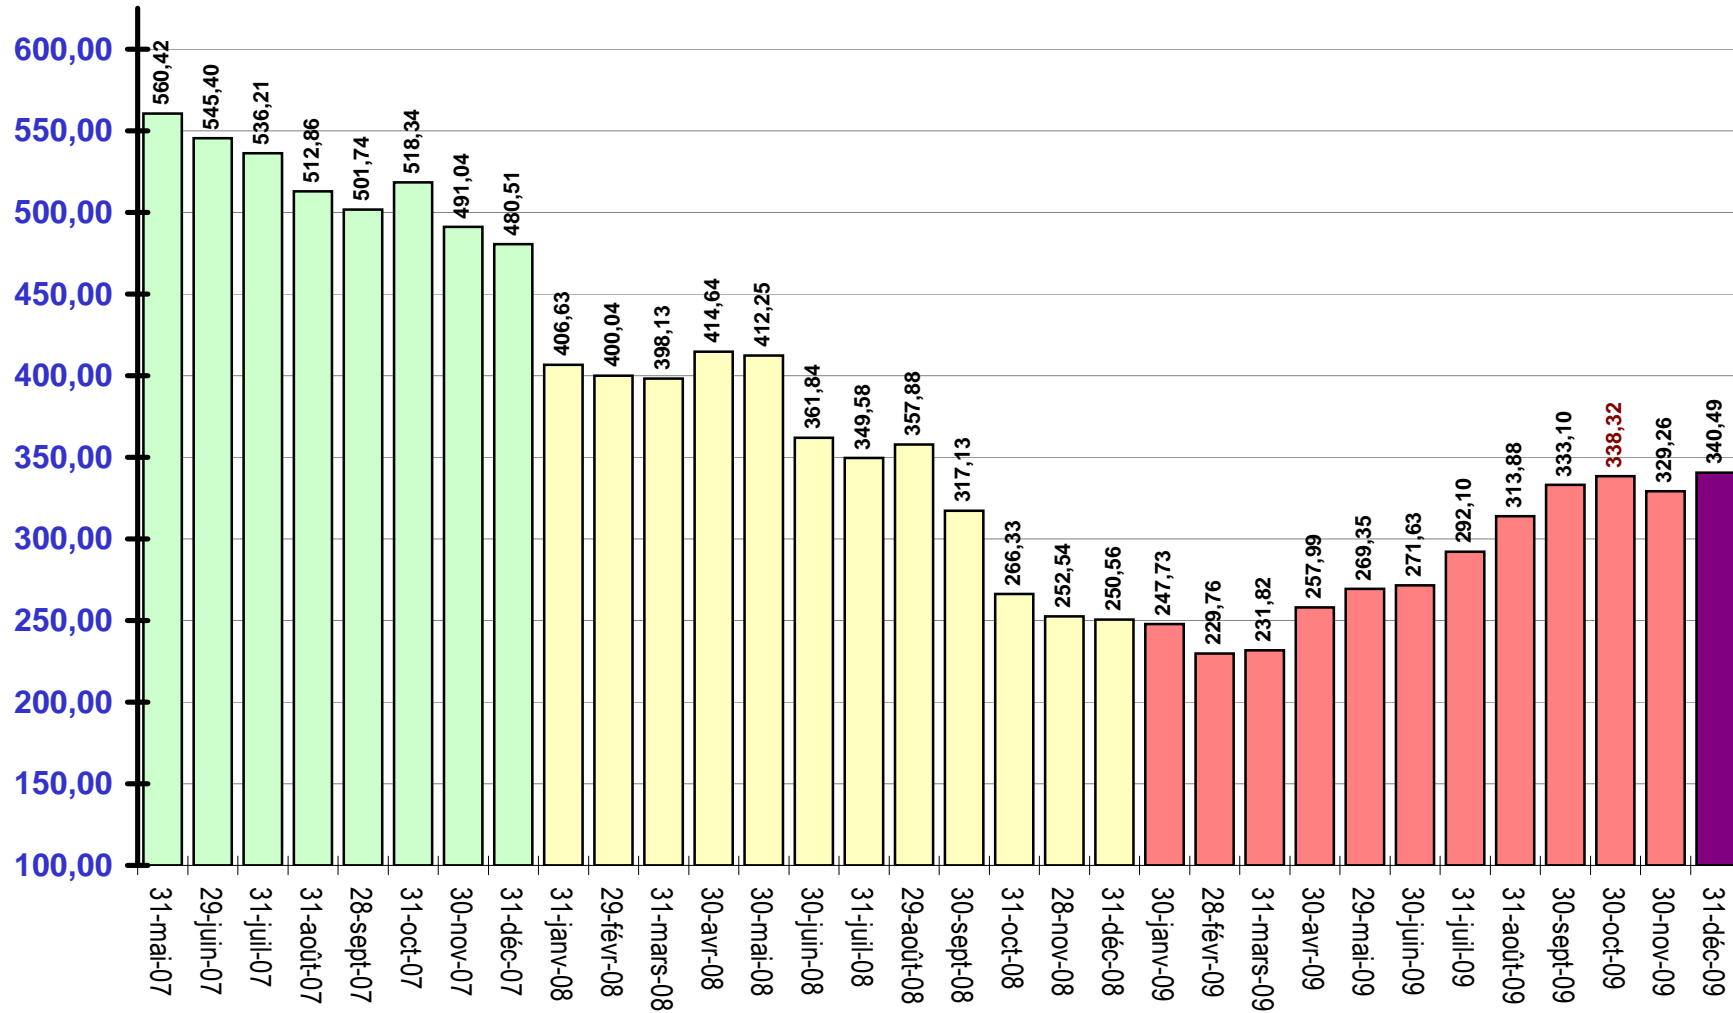

base 100 à fin 1992 (cours en clôture, dernier jour de chaque mois)

Indice Boursier Régional IAE - Université LYON 3

IAE / Université Lyon 3 - depuis le début de la crise
BASE 100 à FIN 1992