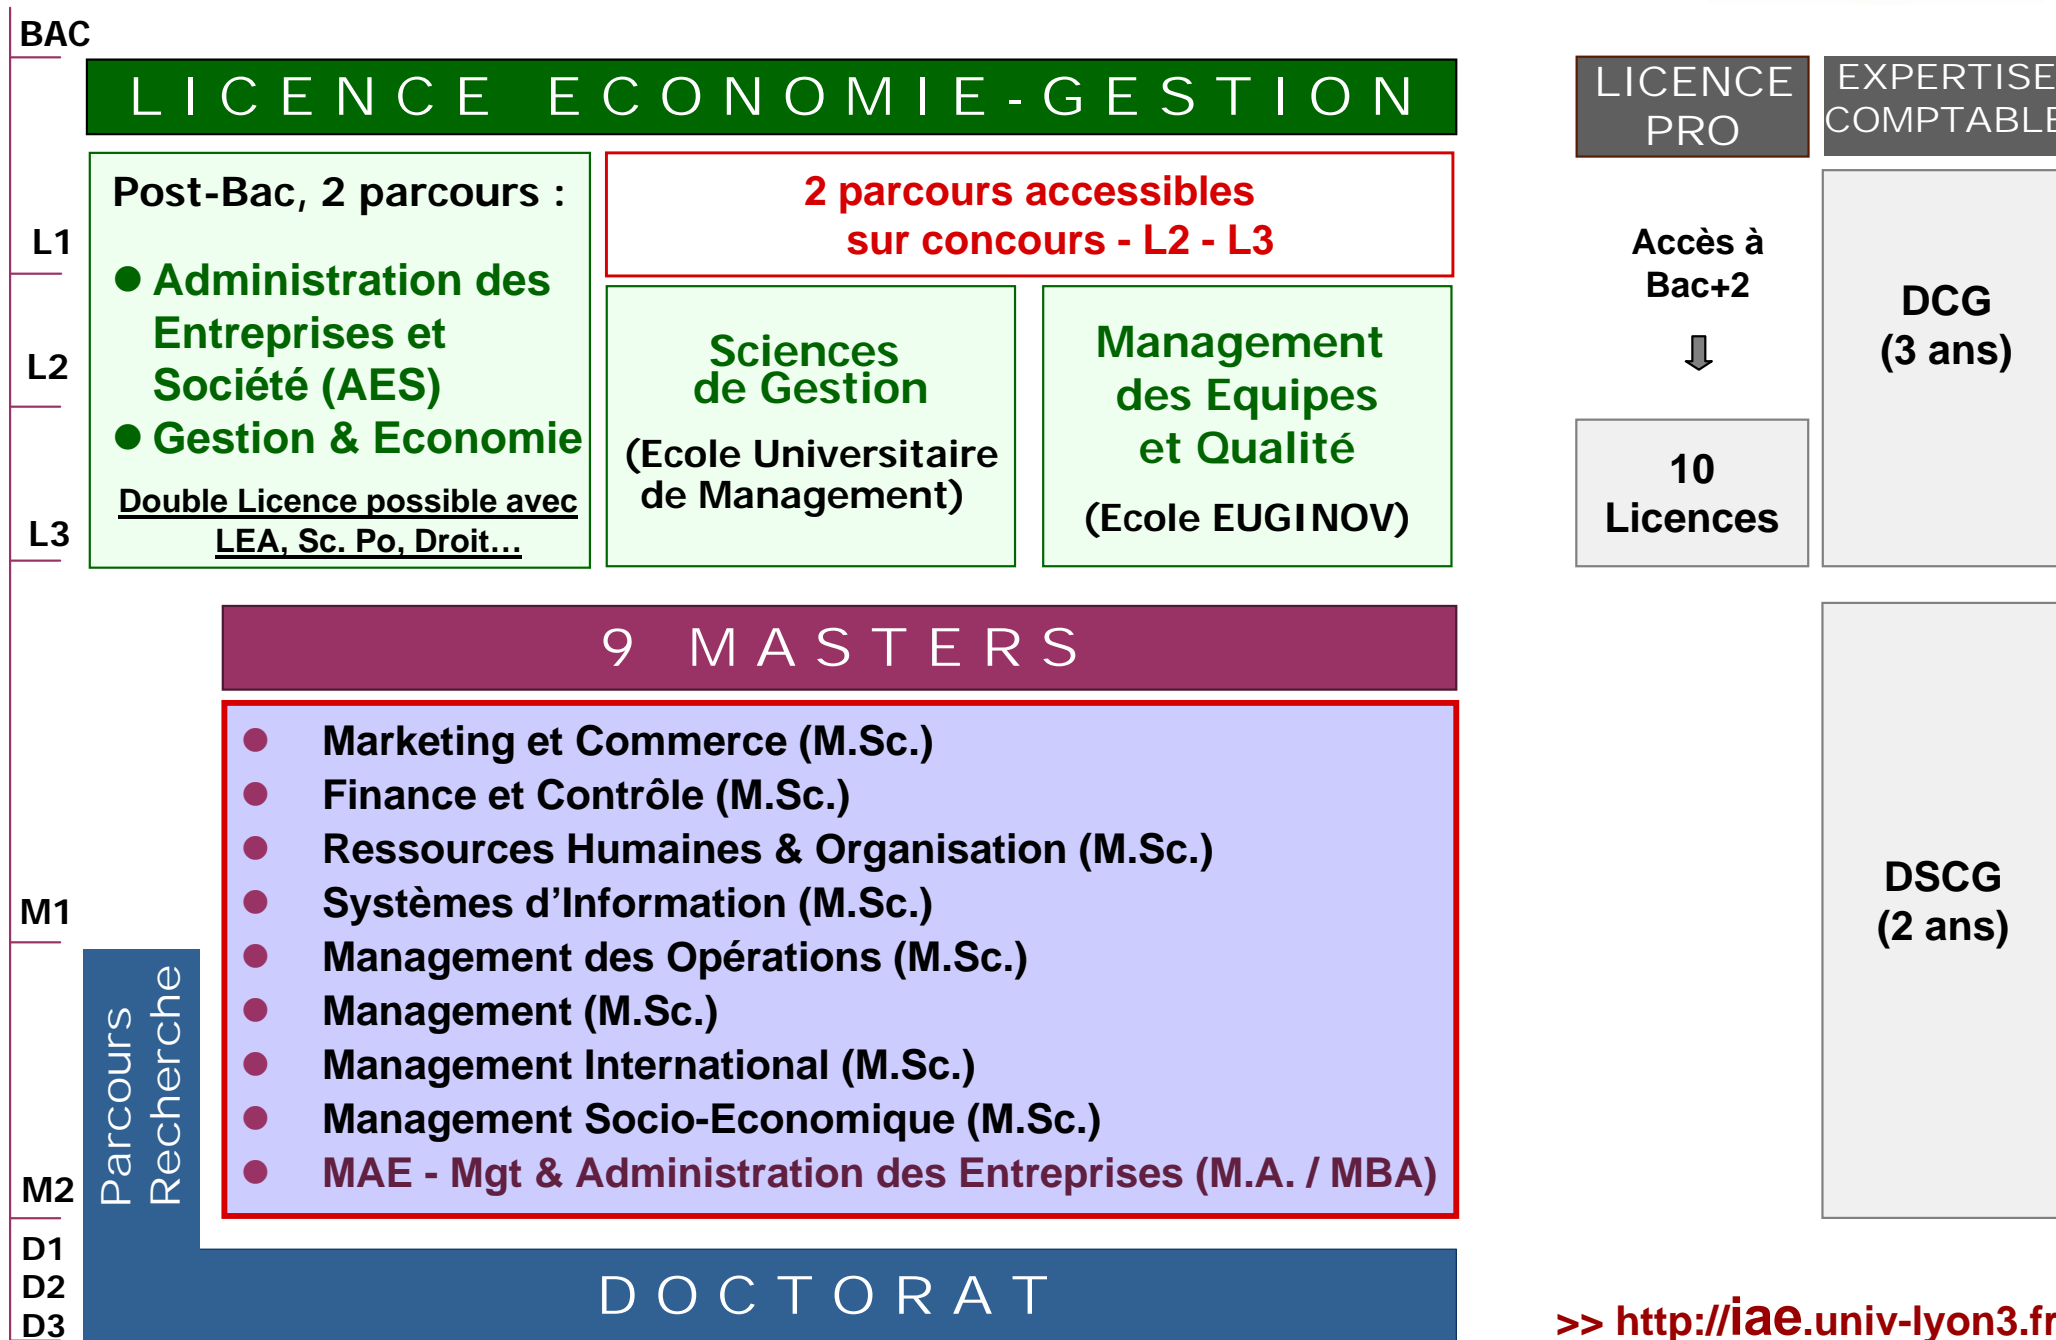

# Les formations de l'IAE de Lyon

- L'un des premiers pôles universitaires français de formation et de recherche à la Gestion et au Management
  - Un cursus complet : Licence - Master - Doctorat  
dont 9 Masters au standard international M.Sc. et M.A. / MBA

# Les formations de l'IAE de Lyon

- **10 Licences professionnelles, dont 6 en apprentissage**
  - Management et Gestion de Rayon - DISTECH
  - Métiers de la Vente
  - Commerce Interentreprises en Milieu Industriel
  - Gestion des Systèmes d'Information de la Paie
  - Conception & Management en Eclairage
  - Banque-Assurance
  - Responsable des Services Généraux
  - Management International de l'Hôtellerie et de la Restauration
  - Dermo-Conseiller
  - Communication Multi Media (C2M)

# Les formations de l'IAE de Lyon

- **Une formation tout au long de la vie**
  - Formation Initiale
  - Formation Continue
  - VAE

# L'offre de formation de l'IAE

Parcours Recherche